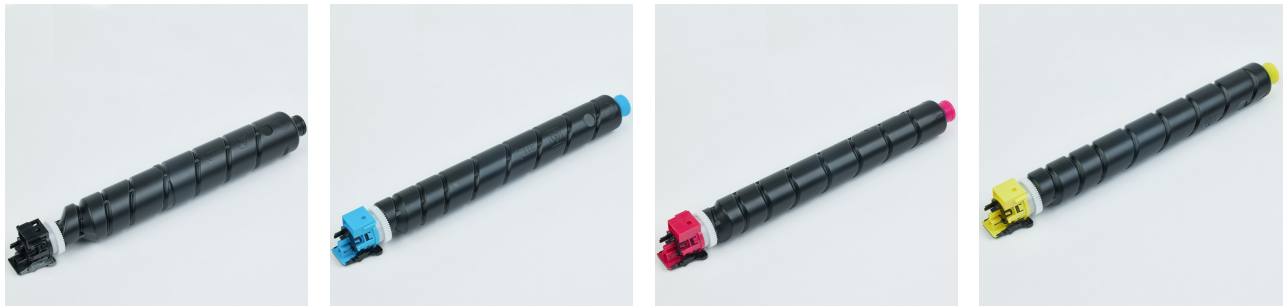

### Utax 3509 Ci

Fabrikneue Tonerkartusche

Verwendbar anstatt Original Utax **CK-8541K/C/M/Y**

Befüllung mit einem mit Originaltoner kompatiblen Toner

Geringer Resttoneranteil

Neutrale Verpackung (Kartonage und Etiketten)

#### Artikelnummer/Farbe

ABUTTR846500 black

ABUTTR846501 cyan  
 ABUTTR846502 magenta  
 ABUTTR846503 yellow

Zubehör:

Kompatibilität:

#### Kapazität

30.000 Seiten gemäß ISO 19798  
 gleiche Leistung wie Original Utax CK-8541K

je 20.000 Seiten gemäß ISO 19798  
 gleiche Leistung wie Original Utax CK-8541/C/M/Y

Resttonerbehälter separat erhältlich.